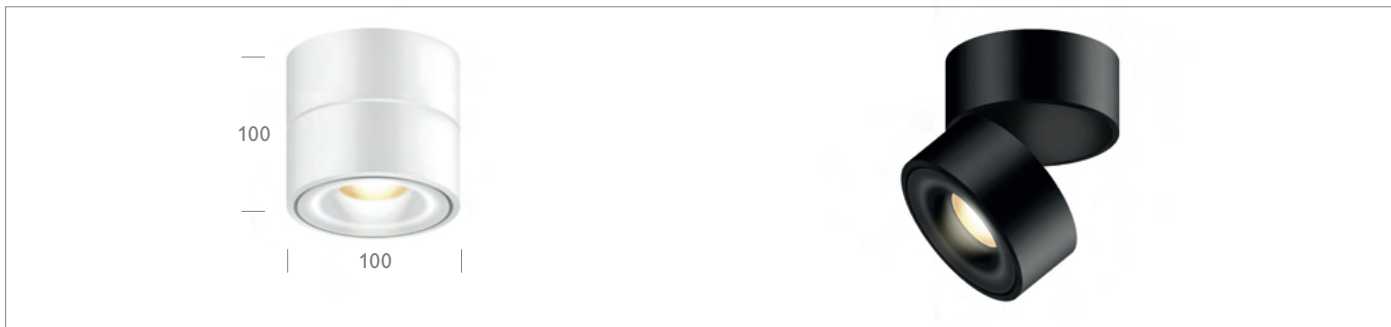

BRUCK.

VITO

STRAHLER VITO 100 SPOTLIGHTS VITO 100

VITO 100 SPOT 50° LV C

CRI 90	LED 14W	1200 lm	2000- 3000K
-----------	------------	------------	----------------

VITO 100 DUO SPOT 50° LV C

CRI 90	28W	2400 lm	2000- 3000K
-----------	-----	------------	----------------

VITO 100 SPOT 50° LV C-R

CRI 90	LED 13W	1200 lm	2000- 3000K
-----------	------------	------------	----------------

Betriebsgerät 157842 muss separat bestellt werden.
Driver 157842 has to be ordered separately.

VITO 120 SPOT 50° LV C

CRI 90	LED 14W	1200 ^{mm} lm	2000- 3000K
-----------	------------	--------------------------	----------------

1:1
(VITO 100)

ZUBEHÖR VITO 120

ACCESSORIES VITO 120

DECKENPLATTE 120 / COVERINGPLATE 120