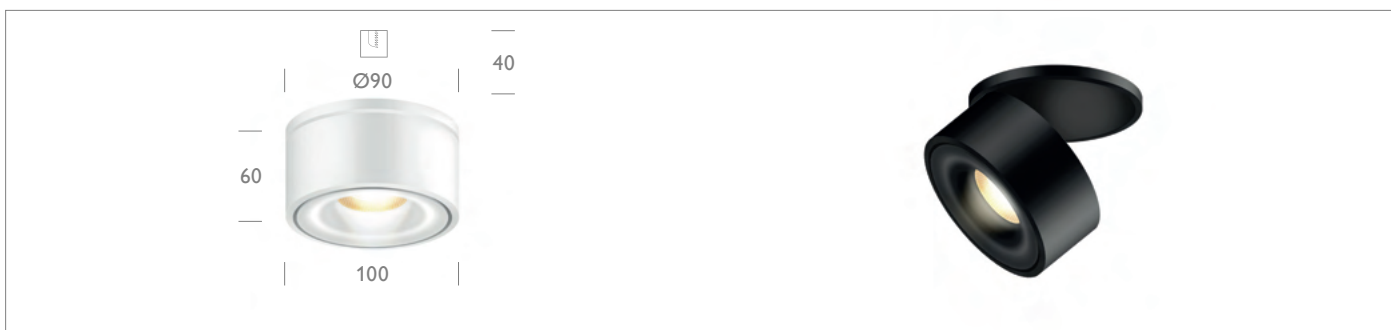

BRUCK.

VITO

STRAHLER VITO 100 SPOTLIGHTS VITO 100

VITO 100 SPOT 50° LV C

CRI 90	LED 14W	1200 lm	2000- 3000K
-----------	------------	------------	----------------

VITO 100 DUO SPOT 50° LV C

CRI 90	28W	2400 lm	2000- 3000K
-----------	-----	------------	----------------

VITO 100 SPOT 50° LV C-R

CRI 90	LED 13W	1200 lm	2000- 3000K
-----------	------------	------------	----------------

Betriebsgerät 157842 muss separat bestellt werden.
Driver 157842 has to be ordered separately.

VITO 120 SPOT 50° LV C

CRI 90	LED 14W	1200 ^{mm} lm	2000- 3000K
-----------	------------	--------------------------	----------------

1:1
(VITO 100)

ZUBEHÖR VITO 120

ACCESSORIES VITO 120

DECKENPLATTE 120 / COVERINGPLATE 120