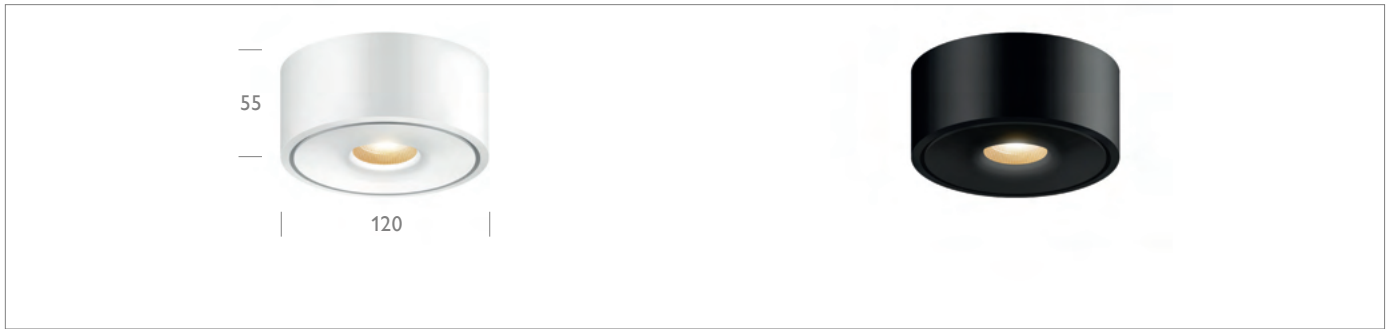

STRAHLER VITO 120

SPOTLIGHTS VITO 120

VITO 120 50° LV C