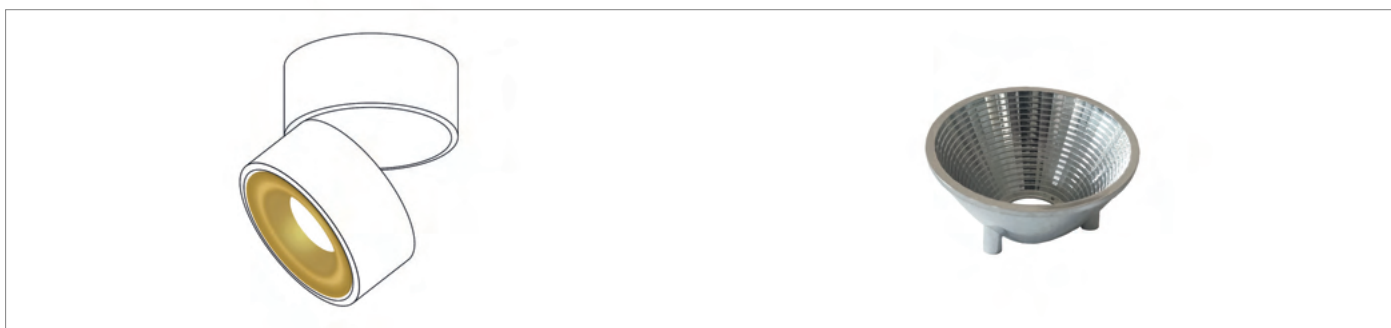

ZUBEHÖR VITO 100 ACCESSORIES VITO 100

RING GOLD VITO 100

REFLEKTOR 24° VITO 120 / REFLECTOR 24° VITO 120