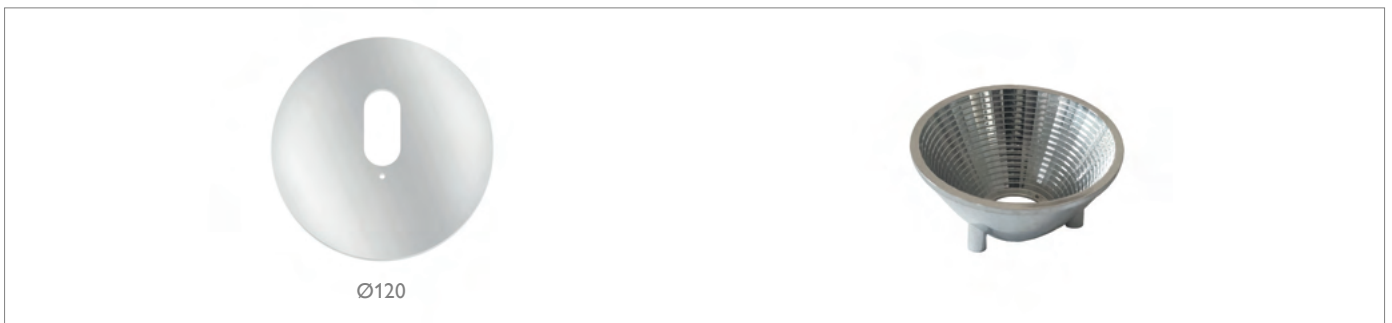

ZUBEHÖR VITO 120

ACCESSORIES VITO 120

DECKENPLATTE 120 / COVERINGPLATE 120

REFLEKTOR 24° VITO 120 / REFLECTOR 24° VITO 120